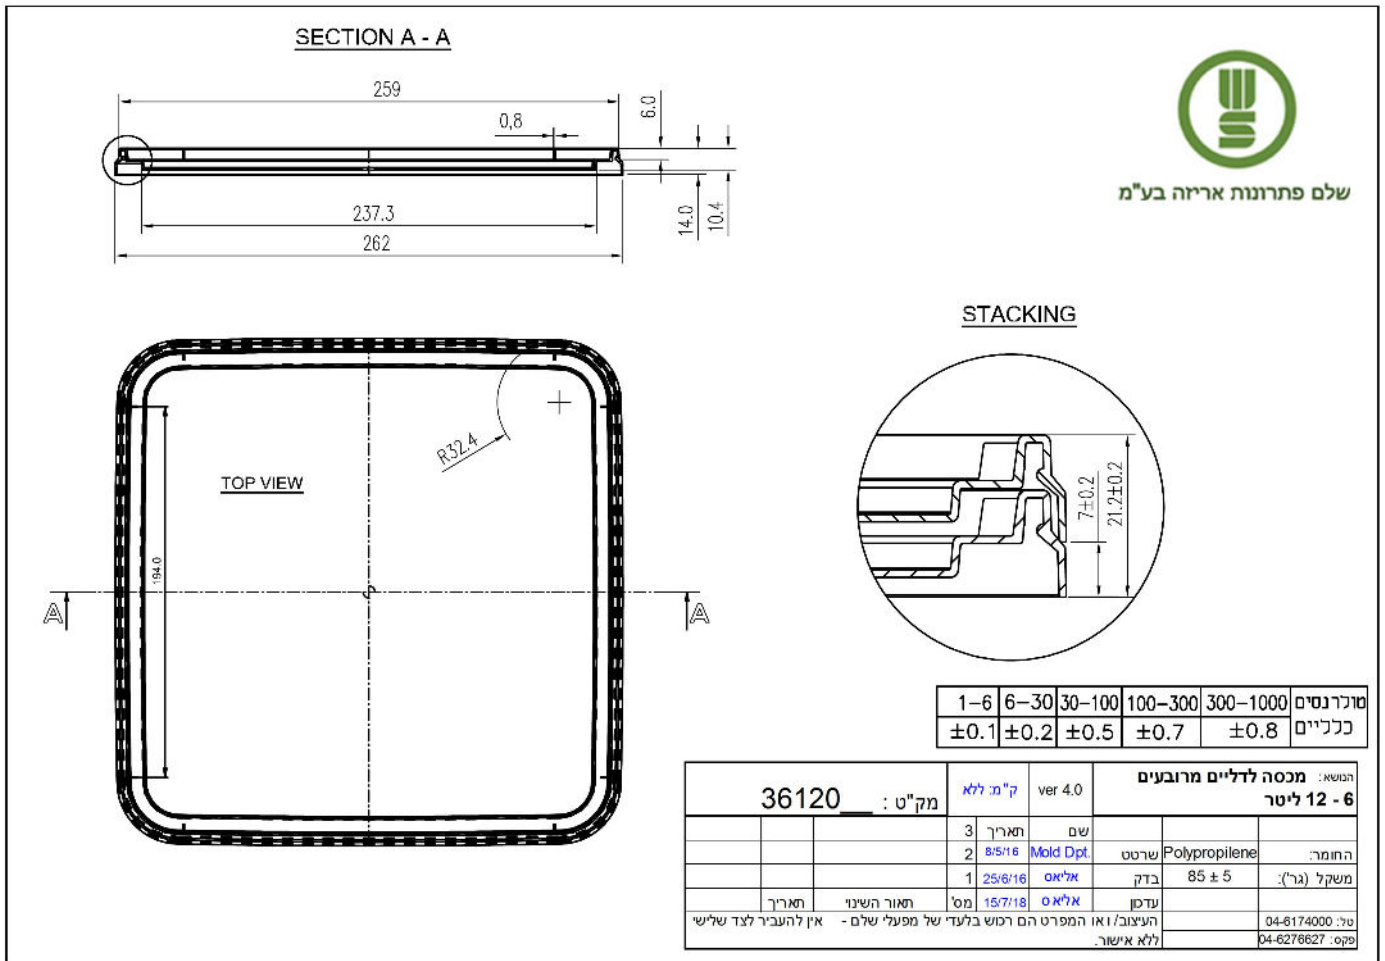

מפרט מוצר – טופס 112

שם המוצר: מכסה מרובע לדליים 6-12 ליטר. מק"ט 36120

תאריך עדכון: 27.03.22 – ver. 4.1

חומר גלם: Polypropylene - מתאים ומאושר למגע עם מזון. עפ"י תקן ישראלי 5113 ודירקטיבה אירופאית EU 10/2011
צבע: לפי דרישת לקוח. כל הצבעים מתאימים ומאושר למגע עם מזון. עפ"י תקן ישראלי 5113 ודירקטיבה אירופאית EU 10/2011
משקל תבנית מאושרת: 85.0 ± 5 גרם.
תיווי: מדבקת IML בהתאם לדרישת לקוח.

מידות לפי שרטוט המצורף

שלם פתרונות אריזה בע"מ
Shalam Packaging Solutions Ltd.

רחוב: אלת המסטיק 4, מבנה 9, ת.ד. 3065.
פארק התעשייה קיסריה 38900
4 Elat Hamastik St. Zone 9, Caesarea
Industrial Park, P.O.Box 3065, Caesarea 38900
Tel. 04-6174000
Fax. 04-6276627

דרישות טכניות מיוחדות:

- **שלמות המוצר :** העדר גרד גס, גוף המוצר נקי, וללא הימצאות סימני שריפה ובועות אוויר.
 - **אורך חיי מדף:** למוצר זה שנה באריזה המקורית ובאחסנה במבנה סגור בטמפ' חדר.
 - **אחסון :** יש לשמור את המוצרים במקום מקורה מוצל ויבש בטמפ' החדר. ולהימנע מחשיפה לשמש.
 - **יעוד:** מתאים לשימוש: מזון.
 - **אריזה :** כמות במשטח – 2640 יחידות, 12 אריזות במשטח ובכל אריזה 220 יחידות. הכל על משטח 100 X 120 ס"מ.
- הערה: צורת האריזה יכולה להשתנות מעת לעת.
- **ביקורת קבלה:** לפי תקן ישראלי ת"י 2859 חלק 1 (נוהלי דגימה לבחינה לפי תכונות) לפי טבלה A-4 – תוכנית דגימה מרובה עם בחינה רגילה, גבול איכות לקבלה 1.5% – AQL.